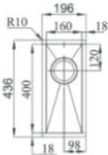

- Encastrar Ref. 14011175 240,00€
- Al ras integrado Ref. 14011180 240,00€
- Bajo encimera Ref. 14011185 180,00€