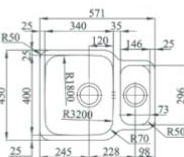

DUO 60R

- Bajo encimera Ref. 14012110 270,00€