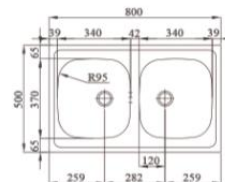

serie OBra

OBRA B 1C1E

- ◆ Sobre mueble 800x500mm.
Ref. 14010200 70,00€

OBRA BB 2C

- ◆ Sobre mueble 800x500mm.
Ref. 14010205 85,00€

OBRA B 1C1E

- ◆ Sobre mueble 900x500mm
Ref. 14010210 81,00€

Distribuidor: