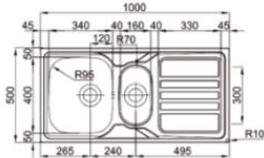

◆ Encastrar Ref. 14010135 105,00€

OKIO LINE 80 BB

◆ Encastrar Ref. 14010195 100,00€

OKIO LINE 88 BB

◆ Encastrar Ref. 14010136 124,00€

OKIO LINE 103

◆ Encastrar Ref. 14010300 128,00€

OKIO LINE 102 FLAT

◆ Encastrar Ref. 14010310 120,00€

OKIO LINE 104

◆ Encastrar Ref. 14010305 135,00€

OKIO LINE 101 FLAT

◆ Encastrar Ref. 14010315 153,00€

FREGADEROS inox

serie OKIO LINE

OKIO LINE 100 FLAT

◆ Encastrar Ref. 14010182 133,00€

OKIO LINE 120 FLAT

◆ Encastrar Ref. 14010180 135,00€

OKIO LINE 116 FLAT

◆ Encastrar Ref. 14010325 151,00€

SEMI DUETO

◆ Encastrar Ref. 14010160 83,00€

DUETO