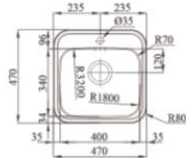

FREGADEROS inox

serie CUBETAS INDIVIDUALES

MANAUS

◆ Encastar Ref. 14010225 113,00€