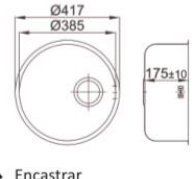

PIO MITHUS

◆ Encastar Ref. 14010105 86,00€