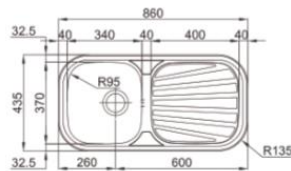

◆ Encastrar Ref. 14010182 133,00€

OKIO LINE 120 FLAT

◆ Encastrar Ref. 14010180 135,00€

OKIO LINE 116 FLAT

◆ Encastrar Ref. 14010325 151,00€

SEMI DUETO

◆ Encastrar Ref. 14010160 83,00€

DUETO

◆ Encastrar Ref. 14010150 90,00€

SEVILLA BB

◆ Encastrar Ref. 14010140 108,00€

SEVILLA FLAT

◆ Encastrar Ref. 14010120 82,00€

SKYPPER

◆ Encastrar Ref. 14010227 106,00€

FREGADEROS inox