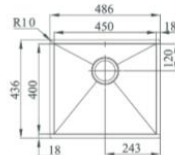

BOX LINE 45

- Encastrar Ref. 14011220 280,00€
- Al ras integrado Ref. 14011225 280,00€
- Bajo encimera Ref. 14011230 217,00€