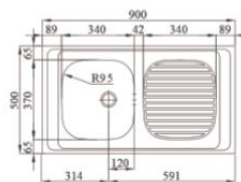

serie OBra

OBRA B 1C1E

- ◆ Sobre mueble 800x500mm.
Ref. 14010200 70,00€

OBRA BB 2C

- ◆ Sobre mueble 800x500mm.
Ref. 14010205 85,00€

OBRA B 1C1E

- ◆ Sobre mueble 900x500mm
Ref. 14010210 81,00€

Distribuidor: