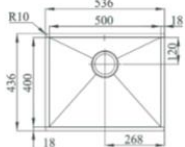

FREGADEROS inox

serie BOX LINE

BOX LINE 50

- Encastrar Ref. 14011235 283,00€
- Al ras integrado Ref. 14011240 283,00€
- Bajo encimera Ref. 14011245 227,00€