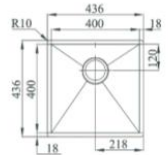

BOX LINE 40

- Encastrar Ref. 14011205 273,00€
- Al ras integrado Ref. 14011210 273,00€
- Bajo encimera Ref. 14011215 213,00€