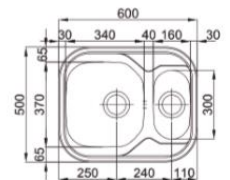

◆ Encastrar Ref. 14010182 133,00€

OKIO LINE 120 FLAT

◆ Encastrar Ref. 14010180 135,00€

OKIO LINE 116 FLAT

◆ Encastrar Ref. 14010325 151,00€

SEMI DUETO

◆ Encastrar Ref. 14010160 83,00€

DUETO

◆ Encastrar Ref. 14010150 90,00€

SEVILLA BB

◆ Encastrar Ref. 14010140 108,00€

SEVILLA FLAT

◆ Encastrar Ref. 14010120 82,00€

SKYPPER

◆ Encastrar Ref. 14010227 106,00€

FREGADEROS inox