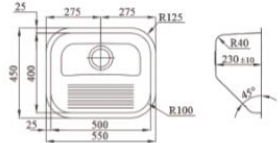

ACQUAVIVA

◆ Bajo encimera Ref. 14010230 267,00€