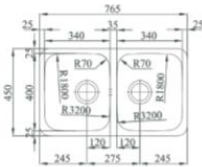

KEPLER 88

- ◆ Encastrar Ref. 14010240 295,00€

DUO 60R

- ◆ Bajo encimera Ref. 14012110 270,00€

FREGADEROS inox

serie CUBETAS INDIVIDUALES

DUO 80

◆ Bajo encimera
Ref. 14012115 317,00€