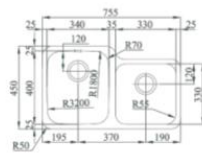

DUO 90

◆ Bajo encimera
Derecha Ref. 14012120 327,00€
Izquierda Ref. 14012125 327,00€