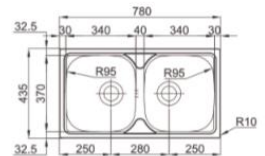

PIO MITHUS

◆ Encastar Ref. 14010105 86,00€

serie OKIO LINE

OKIO LINE 65 FLAT

◆ Encastar Ref. 14010235 86,00€

OKIO LINE 78 DUO

◆ Encastar Ref. 14010110 88,00€

OKIO LINE 78 FLAT