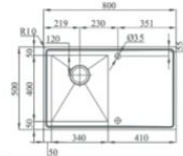

BOX LINE
CUBETAS INDIVIDUALES
OKIO LINE
OBRA

FREGADEROS
INOX 2016

Ever
GRUPO COMERCIAL

FREGADEROS inox

serie BOX LINE

BOX LINE 80 FLAT

- ◆ Encastrar
- Derecha Ref. 14011105 427,00€
- Izquierda Ref. 14011110 427,00€
- ◆ Al ras integrado
- Derecha Ref. 14011105 427,00€
- Izquierda Ref. 14011110 427,00€