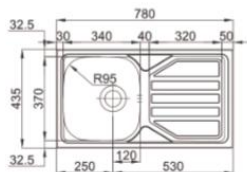

PIO MITHUS

◆ Encastar Ref. 14010105 86,00€

serie OKIO LINE

OKIO LINE 65 FLAT

◆ Encastar Ref. 14010235 86,00€

OKIO LINE 78 DUO

◆ Encastar Ref. 14010110 88,00€

OKIO LINE 78 FLAT