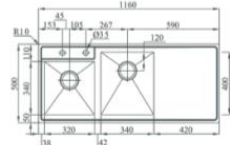

BOX LINE 105 FLAT

- ◆ Encastrar
- Derecha Ref. 14011115 457,00€
- Izquierda Ref. 14011120 457,00€
- ◆ Al ras integrado
- Derecha Ref. 14011125 457,00€
- Izquierda Ref. 14011130 457,00€

BOX LINE 100 FLAT

- ◆ Encastrar
- Derecha Ref. 14011135 640,00€
- Izquierda Ref. 14011140 640,00€
- ◆ Al ras integrado
- Derecha Ref. 14011145 640,00€
- Izquierda Ref. 14011150 640,00€

BOX LINE 116 FLAT

- ◆ Encastrar
- Derecha Ref. 14011155 677,00€
- Izquierda Ref. 14011160 677,00€
- ◆ Al ras integrado
- Derecha Ref. 14011165 677,00€
- Izquierda Ref. 14011170 677,00€