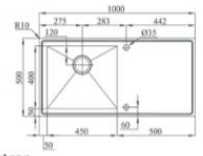

BOX LINE 105 FLAT

- ◆ Encastrar
- Derecha Ref. 14011115 457,00€
- Izquierda Ref. 14011120 457,00€
- ◆ Al ras integrado
- Derecha Ref. 14011125 457,00€
- Izquierda Ref. 14011130 457,00€

BOX LINE 100 FLAT