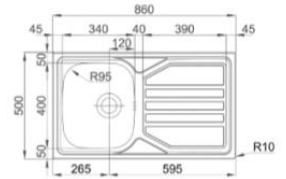

◆ Encastar Ref. 14010130 72,00€

OKIO LINE 85 FLAT

◆ Encastar Ref. 14010121 90,00€

FREGADEROS inox

serie OKIO LINE

OKIO LINE 80 FLAT

◆ Encastrar Ref. 14010190 92,00€

OKIO LINE 88 FLAT