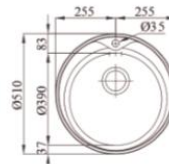

MANAUS

◆ Encastar Ref. 14010225 113,00€

ACQUAVIVA

◆ Bajo encimera Ref. 14010230 267,00€

PIO BAR

◆ Encastar Ref. 14010226 120,00€

PIO REDONDO

◆ Encastar Ref. 14010100 77,00€