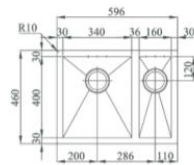

BOX LINE 65

- Bajo encimera Ref. 14011275 603,00€