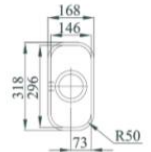

SINGULAR

◆ Bajo encimera
Ref. 14010166 121,00€