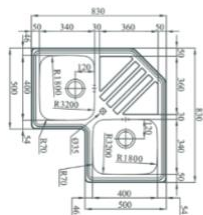

BOX Drainer 55

- ◆ Encastrar Ref. 14011295 237,00€
- ◆ Al ras integrado Ref. 14011300 237,00€
- ◆ Bajo encimera Ref. 14011305 237,00€

DUO 60

- ◆ Bajo encimera Derecha Ref. 14012100 270,00€
- ◆ Izquierda Ref. 14012100 270,00€

KEPLER 88

- ◆ Encastrar Ref. 14010240 295,00€

DUO 60R

- ◆ Bajo encimera Ref. 14012110 270,00€

FREGADEROS inox

serie CUBETAS INDIVIDUALES

DUO 80

◆ Bajo encimera
Ref. 14012115 317,00€