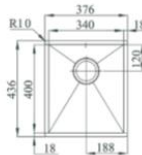

BOX LINE 34

- Encastrar Ref. 14011190 270,00€
- Al ras integrado Ref. 14011195 270,00€
- Bajo encimera Ref. 14011200 207,00€