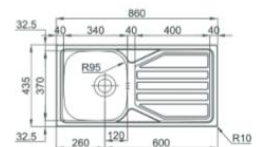

OKIO LINE 85 FLAT

◆ Encastar Ref. 14010121 90,00€