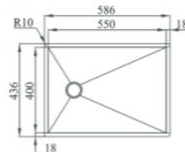

serie CUBETAS INDIVIDUALES

BOX Drainer 55

- Encastrar Ref. 14011295 237,00€
- Al ras integrado Ref. 14011300 237,00€
- Bajo encimera Ref. 14011305 237,00€