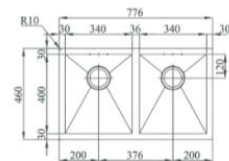

BOX LINE 74

- ◆ Encastrar Ref. 14011250 307,00€
- ◆ Al ras integrado Ref. 14011255 307,00€
- ◆ Bajo encimera Ref. 14011260 243,00€

BOX LINE 75

- ◆ Bajo encimera Ref. 14011290 633,00€

serie CUBETAS INDIVIDUALES