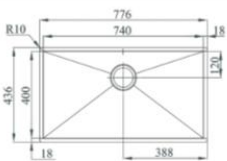

BOX LINE 74

- Encastrar Ref. 14011250 307,00€
- Al ras integrado Ref. 14011255 307,00€
- Bajo encimera Ref. 14011260 243,00€