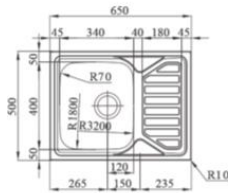

serie OKIO LINE

OKIO LINE 65 FLAT

◆ Encastar Ref. 14010235 86,00€