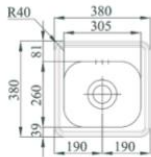

MANAUS

◆ Encastar Ref. 14010225 113,00€

ACQUAVIVA

◆ Bajo encimera Ref. 14010230 267,00€

PIO BAR

◆ Encastar Ref. 14010226 120,00€

PIO REDONDO

◆ Encastar Ref. 14010100 77,00€