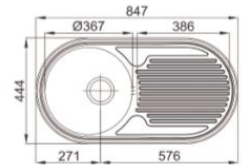

◆ Encastrar Ref. 14010182 133,00€

OKIO LINE 120 FLAT

◆ Encastrar Ref. 14010180 135,00€

OKIO LINE 116 FLAT

◆ Encastrar Ref. 14010325 151,00€

SEMI DUETO

◆ Encastrar Ref. 14010160 83,00€

DUETO

◆ Encastrar Ref. 14010150 90,00€

SEVILLA BB

◆ Encastrar Ref. 14010140 108,00€

SEVILLA FLAT

◆ Encastrar Ref. 14010120 82,00€

SKYPPER

◆ Encastrar Ref. 14010227 106,00€

FREGADEROS inox