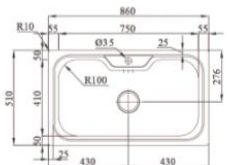

BELEM

◆ Bajo encimera
Ref. 14010185 120,00€

LAGUNA

◆ Encastrar Ref. 14010172 117,00€

BIG ONE

◆ Bajo encimera
Ref. 14010215 317,00€

FREGADEROS inox

serie CUBETAS INDIVIDUALES