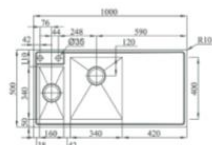

BOX LINE 100 FLAT

- Encastrar
- Derecha Ref. 14011135 640,00€
- Izquierda Ref. 14011140 640,00€
- Al ras integrado
- Derecha Ref. 14011145 640,00€
- Izquierda Ref. 14011150 640,00€